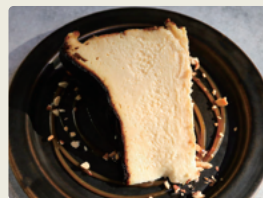

SET DRINK

ドリップコーヒー (HOT/ICE) Coffee
瀬戸内レモネード (HOT/ICE) Lemonade
アールグレイティー (HOT/ICE) Earl Grey Tea
カフェラテ (HOT/ICE) Cafe Latte

+¥300
(¥330)

SWEETS MENU

8:00am – 10:30am

焦がしブリュレ バスクチーズケーキ ¥720(¥792)

とろける柔らかさのバスクチーズケーキを香ばしくブリュレ。
Crème Brûlée Basque Cheesecake

完熟バナナブレッド ¥600(¥660)

完熟バナナの甘みと、しっとりとした口あたりのバナナブレッドです。

Banana Bread

自家製スコーン ¥330(¥363)~

Homemade Scone

Topping

バニラアイス +¥250(¥275)

Vanilla Ice Cream

Topping

自家製あんこバター +¥230(¥253)

Anko & Butter

バスクチーズケーキ ¥700(¥770)

しっとり、とろけるようなめらかさにこだわって焼き上げました。

Basque Cheesecake

RECOMMENDED ESPRESSO

エスプレッソ Espresso	500 (550)	カフェラテ Cafe latte (Hot/Ice)	530 (583)
アメリカーノ Americano (Hot/Ice)	500 (550)	キャラメルラテ Caramel latte (Hot/Ice)	600 (660)
エスプレッソマキアート Espresso Macchiato	520 (572)	カフェモカ Cafe moca (Hot/Ice)	600 (660)
エスプレッソトニック Espresso Tonic	630 (693)		